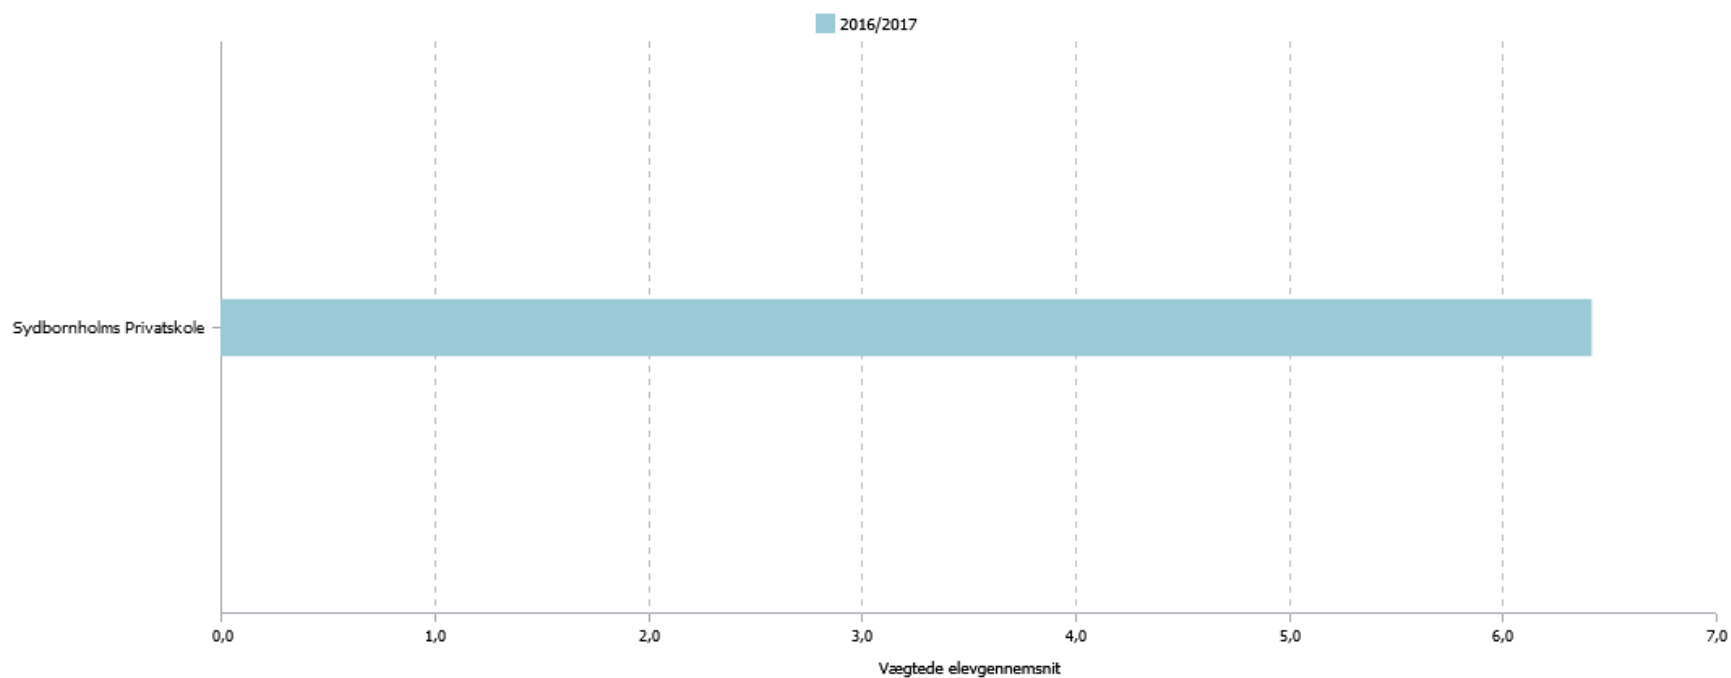

## Karaktergennemsnit i bundne prøver i 9. klasse

Skoletal

Kommunetal

	Bornholm
2016/2017	6,4

Landstal

Skoleår	Vægtede elevgennemsnit
2016/2017	7,0