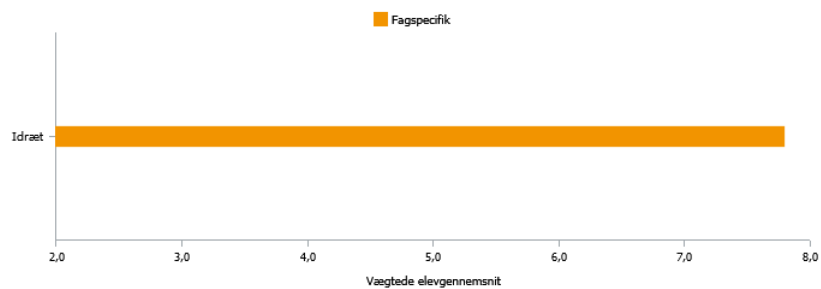

Karaktergennemsnit pr. fagdisciplin

Valgt skoleår: 2016/2017 Valgt fag: Idræt

Skoletal

Kommunetal

Landstal