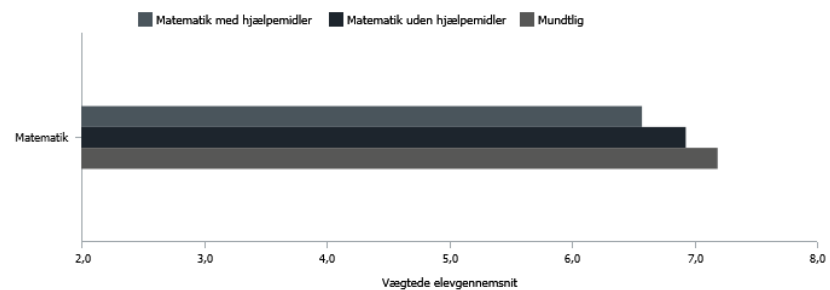

Karaktergennemsnit pr. fagdisciplin

Valgt skoleår: 2016/2017 Valgt fag: Matematik

Skoletal

Kommunetal

Landstal