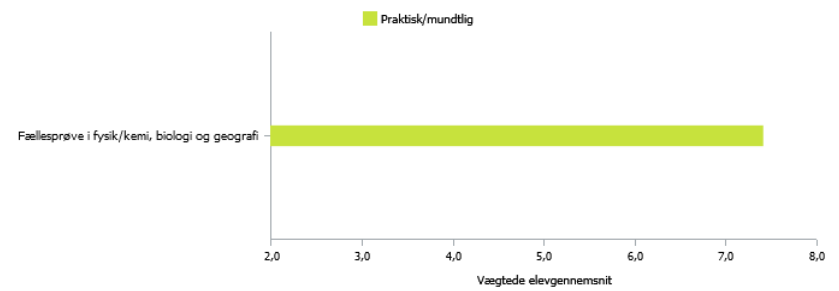

Karaktergennemsnit pr. fagdisciplin

Valgt skoleår: 2016/2017 Valgt fag: Fællesprøve i fysik/kemi, biologi og geografi

Skoletal

Kommunetal

Landstal