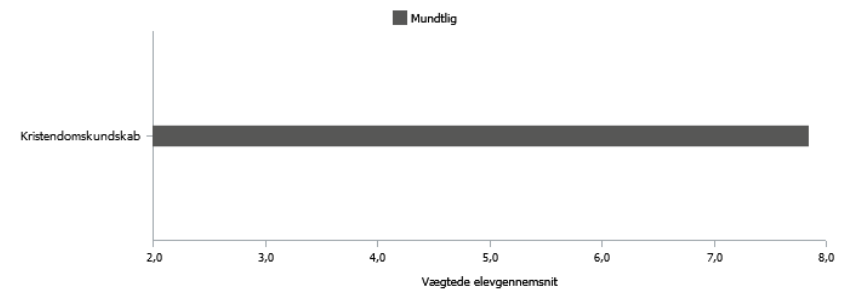

Karaktergennemsnit pr. fagdisciplin

Valgt skoleår: 2016/2017 Valgt fag: Kristendomskundskab

Skoletal

Kommunetal

Landstal