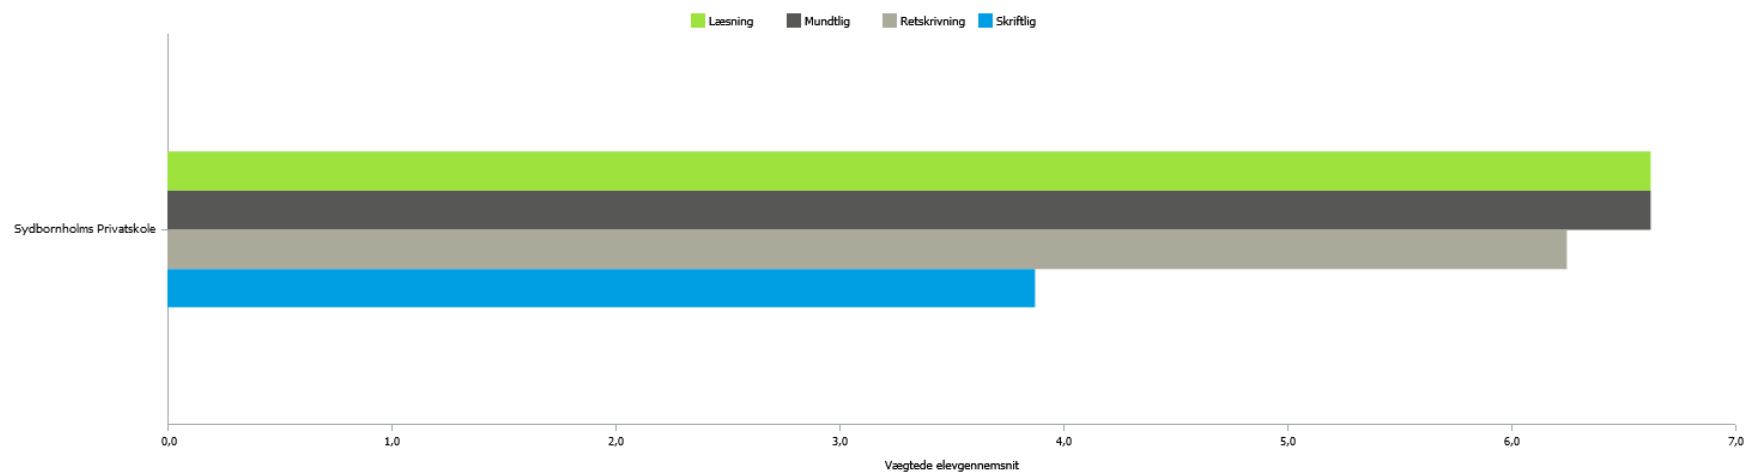

Karaktergennemsnit pr. fagdisciplin

Valgt skoleår: 2016/2017 Valgt fag: Dansk

Skoletal