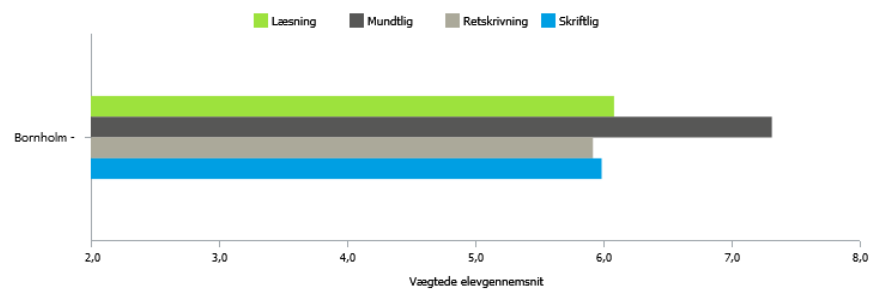

Kommunetal